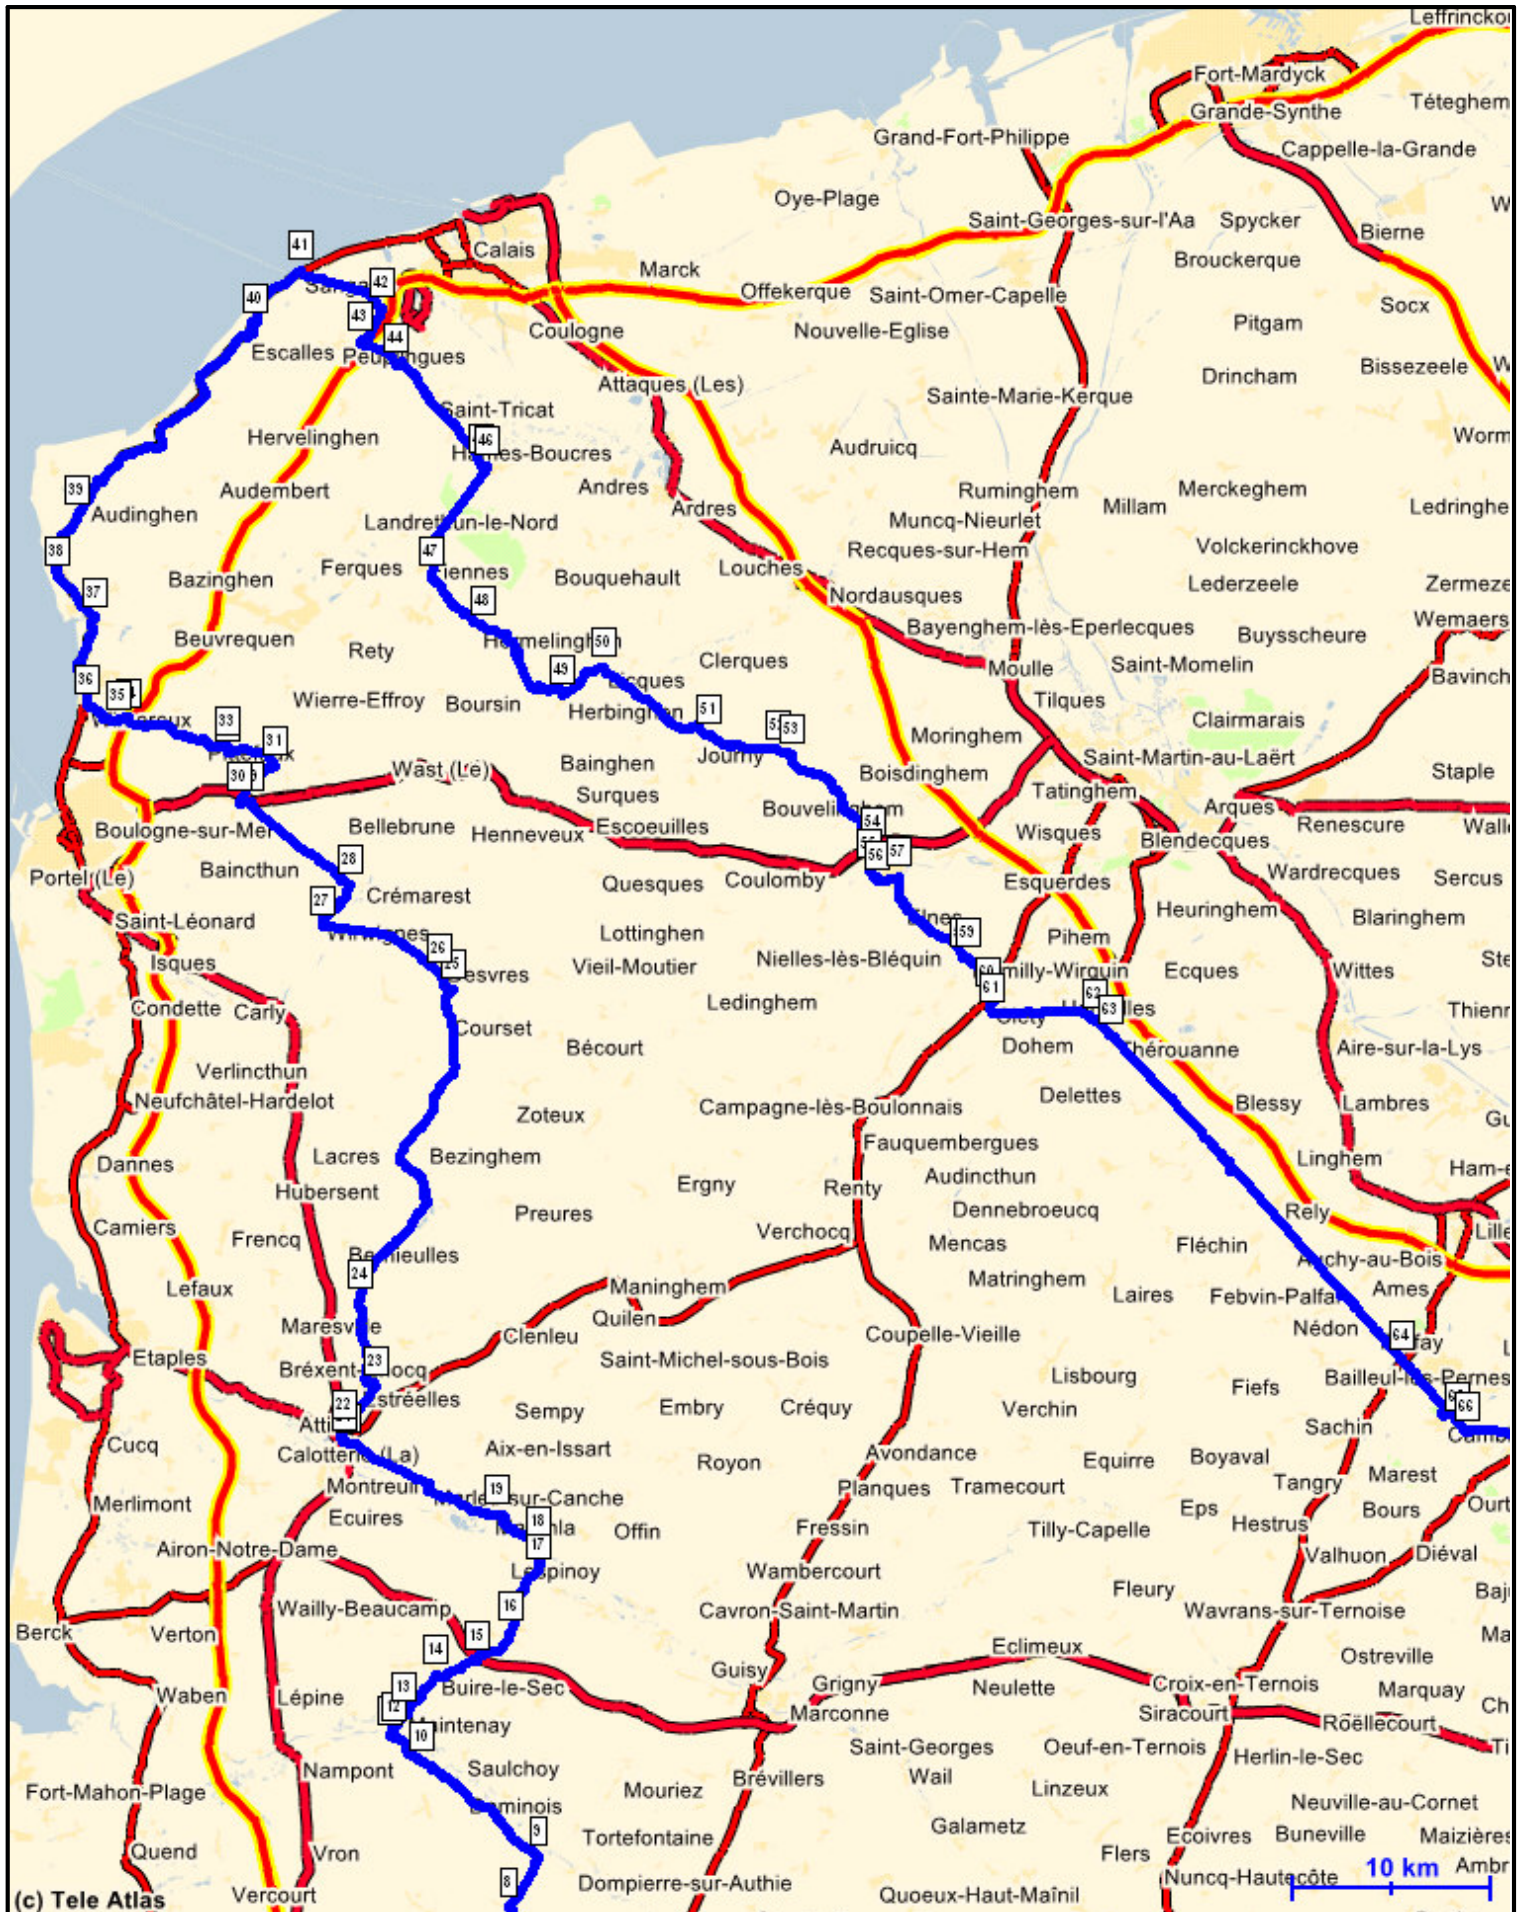

RB ID: 533

RB name: B. de Somme 2005 J3 - RB Kms: 317,9

(c) Tele Atlas

RB ID: 533

RB name: B. de Somme 2005 J3 - RB kms: 317,9

Country: France - Region: Côte d'Opale

RB ID: 533

RB name: B. de Somme 2005 J3 - RB kms: 317,9

Country: France - Region: Côte d'Opale